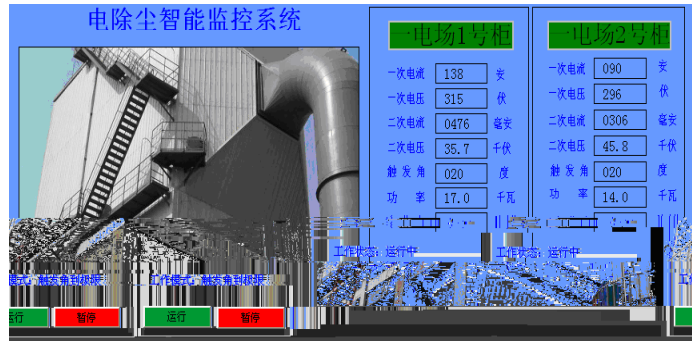

256

◆

OPC
RSVIEW

OPC V2.1
AVC-OPC

WINCC IFIX

/ SCR

T/R

18641253868